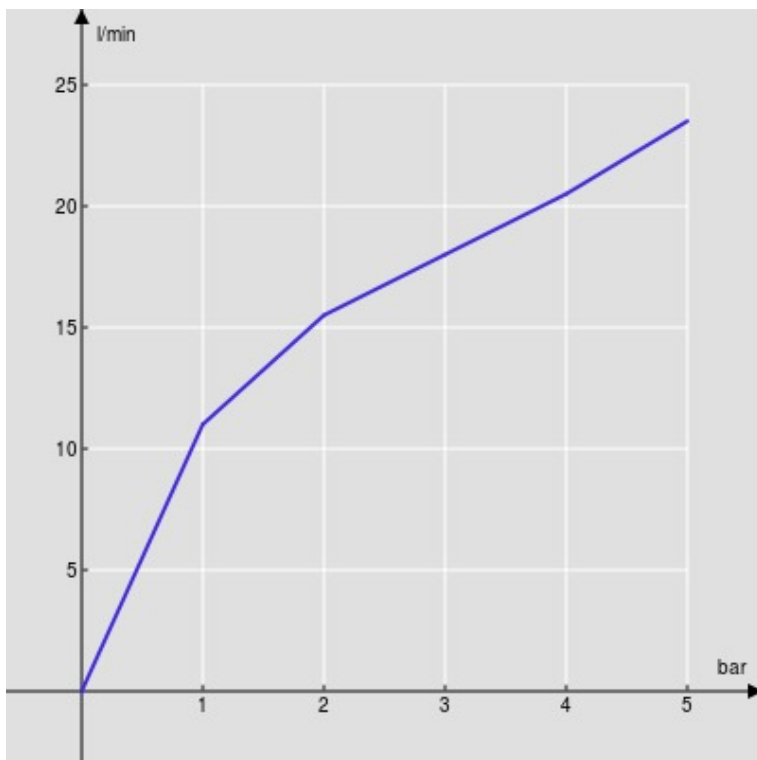

#### SPECIFICHE

Parte esterna monocomando a parete

Velvet black

Aeratore anticalcare M 22 x 1

Lunghezza bocca 150 mm

Senza scarico

Limitatore di portata con freno al 50%

Imballo: 41 x 21 x 7 cm / 0,00603 m<sup>3</sup> / 1,87 kg

#### CERTIFICAZIONI

DIAGRAMMA DI PORTATA: ACQUA CALDA/FREDDA

— Aeratore

DIAGRAMMA DI PORTATA: ACQUA MISCELATA

— Aeratore