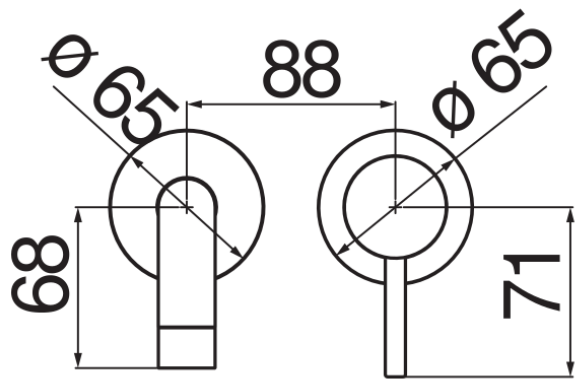

#### SPECIFICHE

Parte esterna monocomando a parete

Velvet black

Aeratore anticalcare M 22 x 1

Lunghezza bocca 150 mm

Senza scarico

Limitatore di portata con freno al 50%

Imballo: 41 x 21 x 7 cm / 0,00603 m<sup>3</sup> / 1,87 kg

#### CERTIFICAZIONI

DIAGRAMMA DI PORTATA: ACQUA CALDA/FREDDA

— Aeratore

DIAGRAMMA DI PORTATA: ACQUA MISCELATA

— Aeratore