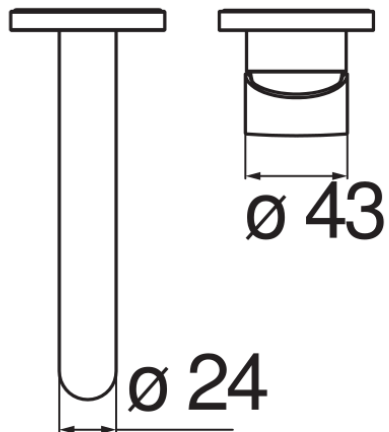

#### SPECIFICHE

Parte esterna monocomando a parete

Velvet black

Aeratore anticalcare M 22 x 1

Lunghezza bocca 150 mm

Senza scarico

Limitatore di portata con freno al 50%

Imballo: 41 x 21 x 7 cm / 0,00603 m<sup>3</sup> / 1,87 kg

#### CERTIFICAZIONI

DIAGRAMMA DI PORTATA: ACQUA CALDA/FREDDA

— Aeratore

DIAGRAMMA DI PORTATA: ACQUA MISCELATA

— Aeratore