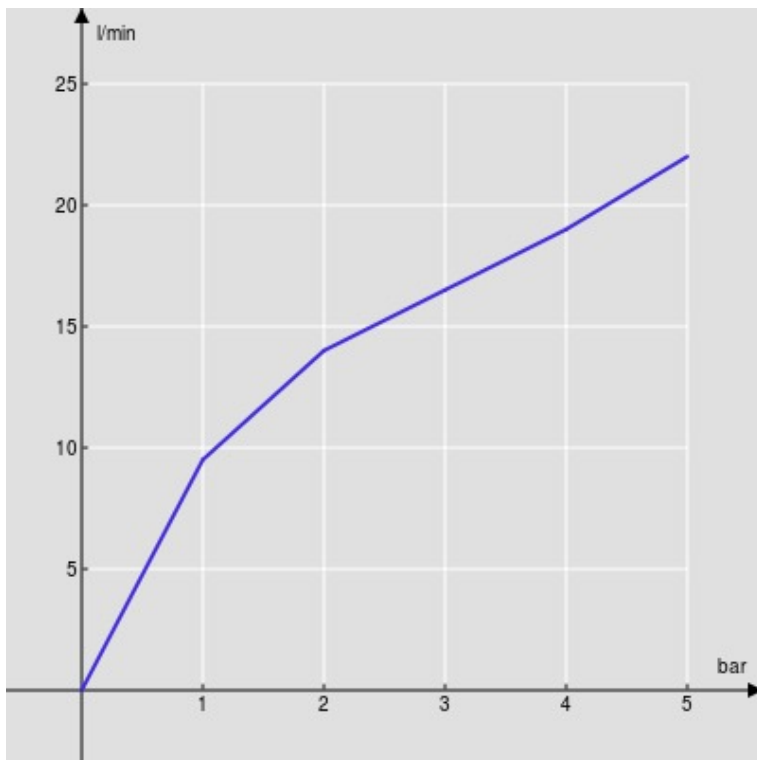

#### SPECIFICHE

Parte esterna monocomando a parete

Velvet black

Aeratore anticalcare M 22 x 1

Lunghezza bocca 150 mm

Senza scarico

Limitatore di portata con freno al 50%

Imballo: 41 x 21 x 7 cm / 0,00603 m<sup>3</sup> / 1,87 kg

#### CERTIFICAZIONI

DIAGRAMMA DI PORTATA: ACQUA CALDA/FREDDA

— Aeratore

DIAGRAMMA DI PORTATA: ACQUA MISCELATA

— Aeratore