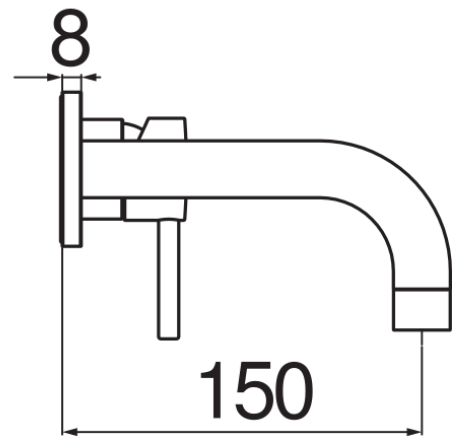

#### SPECIFICHE

Parte esterna monocomando a parete

Velvet black

Aeratore anticalcare M 22 x 1

Lunghezza bocca 150 mm

Senza scarico

Limitatore di portata con freno al 50%

Imballo: 41 x 21 x 7 cm / 0,00603 m<sup>3</sup> / 1,87 kg

#### CERTIFICAZIONI

DIAGRAMMA DI PORTATA: ACQUA CALDA/FREDDA

— Aeratore

DIAGRAMMA DI PORTATA: ACQUA MISCELATA

— Aeratore